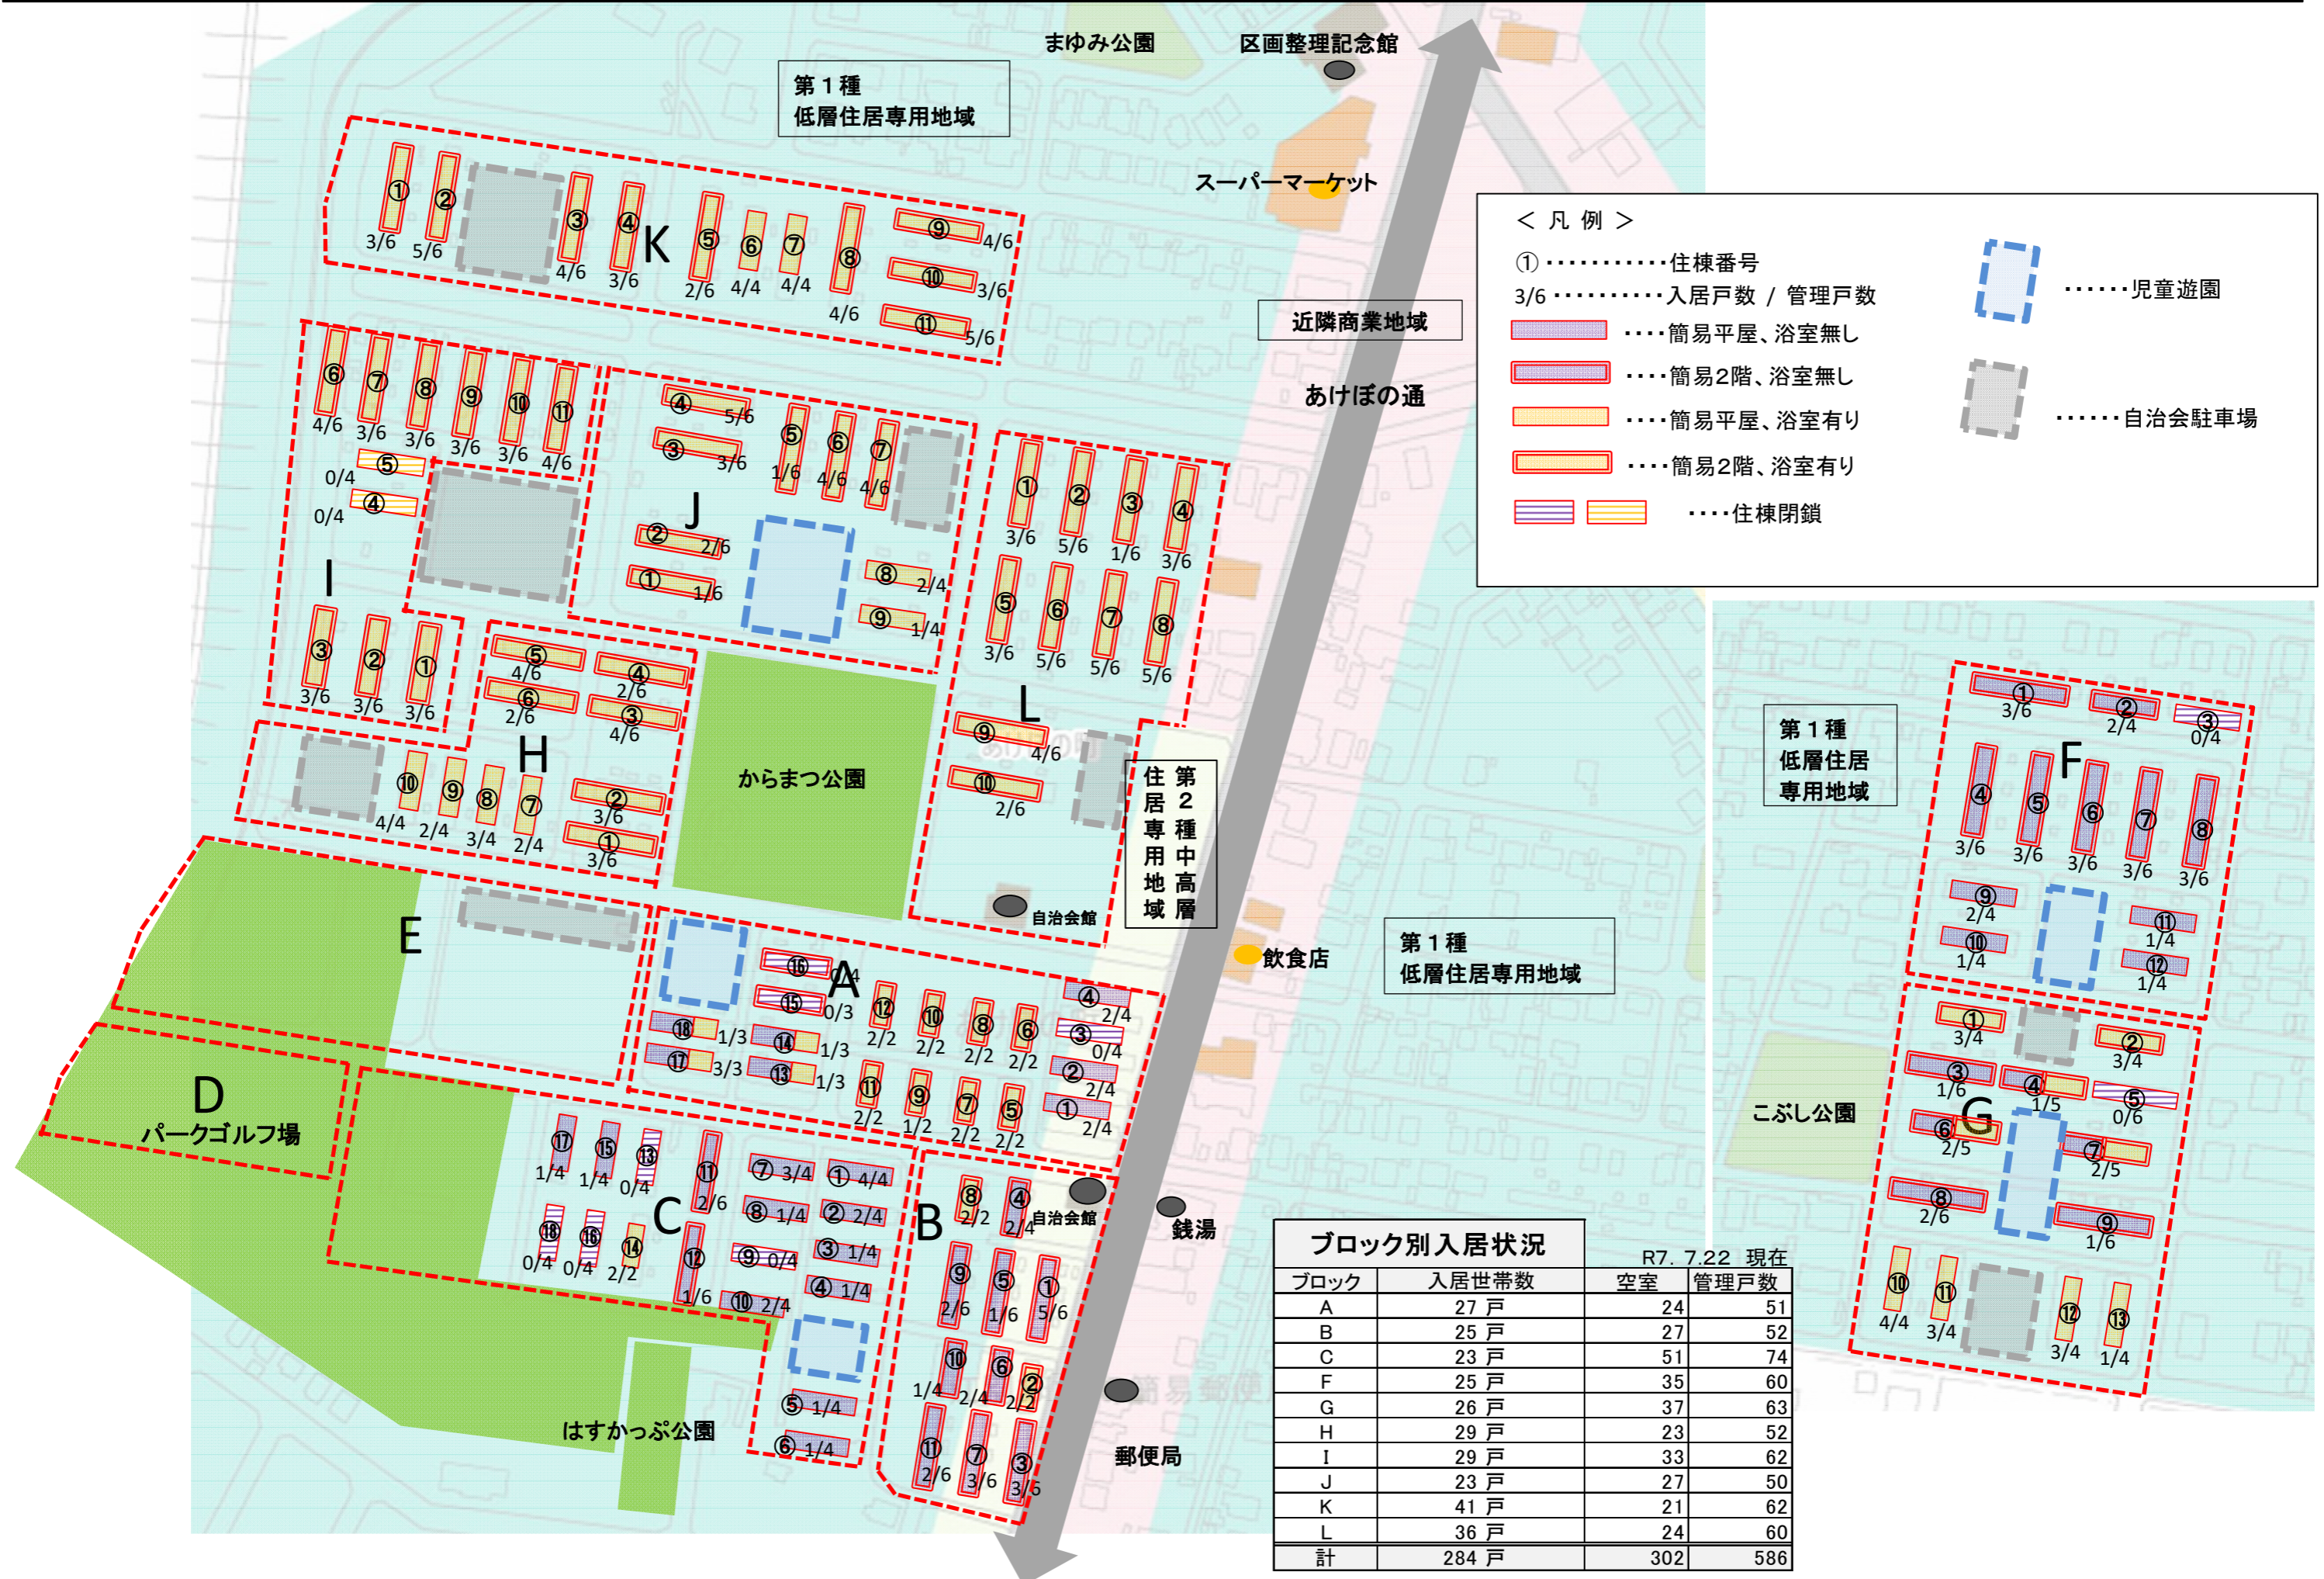

3. 団地の土地利用状況(現状)・入居状況

< 凡例 >

- ① 住棟番号
- 3/6 入居戸数 / 管理戸数
- 簡易平屋、浴室無し
- 簡易2階、浴室無し
- 簡易平屋、浴室有り
- 簡易2階、浴室有り
- 住棟閉鎖
- 児童遊園
- 自治会駐車場

ブロック別入居状況

R7. 7.22 現在

ブロック	入居世帯数	空室	管理戸数
A	27 戸	24	51
B	25 戸	27	52
C	23 戸	51	74
F	25 戸	35	60
G	26 戸	37	63
H	29 戸	23	52
I	29 戸	33	62
J	23 戸	27	50
K	41 戸	21	62
L	36 戸	24	60
計	284 戸	302	586