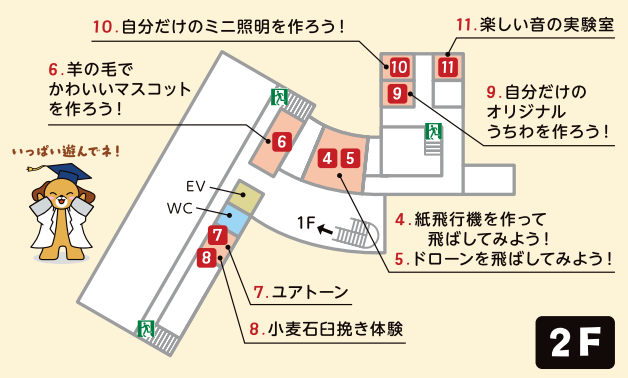

セラミックス交流会

- ミニチュアレンガで作ろう!
- 時計の電池交換(400円/個)
- ガーデンブリックのピザ釜、BBQコンロの展示

飲食・物販コーナー

- (有)M.P BAKERY
- 豆工房 小林珈琲店
- 自然卵のクレープ
- ダイニング 木の家
- (有)サカキミート
- 鶴見農園

ほくでん総研~研究実験紹介~

- 小型カロリメータ、半無響室公開
- 送電線に関する研究紹介
- 水力発電所の水路に関する研究紹介(水理模型、水圧鉄管点検ロボット)
- フライアッシュを使ったエコレンが紹介

いろいろ紹介するよ

※イベントの受付は開始20分前よりイベント会場にて実施します(先着順)。

催し物一覧&会場案内

催し物	時間割	所要時間	参加対象	人数/回	提供
オープニングセレモニー	9:45~10:00				
1 小麦ねんどで遊ぼう	10:00~15:30	60分	幼児(親子)		
2 おトクな電気料金プラン相談コーナー スマート電化で省エネ相談コーナー	10:00~15:30	随時	幼児~大人		ほくでん札幌支社 ほくでんサービス(株)
3 キーワードを探そう!ほくでん総研見学ツアー	①10:20~11:00 ②11:20~12:00 ③13:20~14:00 ④14:20~15:00	40分	小学生~大人	30名	ほくでん総研
4 紙飛行機を作って飛ばしてみよう!	①10:20~11:20 ②12:20~13:20	60分	小学生~大人	20名	ほくでん総研
5 ドローンを飛ばしてみよう!	①11:35~11:50 ②13:35~13:50 ③14:15~14:30 ④14:55~15:10	15分	小学生~大人	5名	ほくでん総研
6 羊の毛でかわいいマスクを作ろう!	①10:20~11:00 ②11:20~12:00 ③13:00~13:40 ④14:00~14:40	40分	小学生~大人	40名	酪農学園大学
7 ユアトーン ~人の発声のしくみと声に関する不思議体験~	10:00~15:30	随時	小学生~大人		(株)電制
8 小麦石臼挽き体験	10:00~15:30	随時	小学生~大人		江別製粉(株)
9 自分だけのオリジナルうちわを作ろう!	①10:30~11:00 ②11:30~12:00 ③13:00~13:30 ④14:00~14:30 ⑤15:00~15:30	30分	幼児(親子)~大人	20名	北海道情報大学/北海道情報専門学校
10 自分だけのミニ照明を作ろう!	①幼稚園年中・年長 10:20~11:20 ②小学生1~3年 11:30~12:30 ③小学生4~6年 13:00~14:00	60分	幼稚園~小学生	20名	北翔大学
11 「楽しい音の実験室」~パッチリ聞こえる紙コップイヤホンを作ろう~	①10:30~12:00 ②13:30~15:00	90分	小学生	20名	ほくでん 科学であそぼ「おもしろ実験室」
12 なんでも落雷実験	10:30開始(30分間隔で実施)	15分	幼児~大人		ほくでん総研
13 石炭灰入り石膏で手形を作ろう!	①10:30~11:20 ②11:30~12:20 ③13:00~13:50 ④14:30~15:20	50分	小学生(親子)	16名	ほくでん総研
14 セラミックスコースターを作ろう!	①10:30~11:00 ②11:30~12:00 ③12:30~13:00 ④13:30~14:00 ⑤14:30~15:00	30分	小学生(親子)	10名	陶と暮らしのナノテク研究会
15 オリジナルキーホルダーを作ろう!	①10:30~11:00 ②11:30~12:00 ③13:00~13:30 ④14:00~14:30	30分	幼児(親子)~小学生	20名	ほくでん総研
16 ソーラーカーに乗ってみよう! ~簡単!自動車の日常点検~	①10:00~12:00 ②13:00~15:00	随時	幼児(親子)~大人		(社)札幌地方自動車整備振興協会江別支部