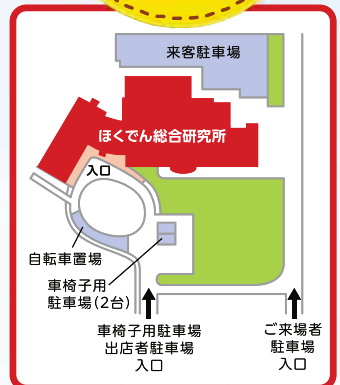

えべつ ものづくり フェスタ

2017 & ほくでん総研 一般公開

日時 2017年9月2日[土]/10:00~15:30
場所 ほくでん総合研究所 江別市対雁2-1

入場無料

参加団体・企業・大学 ▶ 江別経済ネットワーク/セラミックス交流会/江別製粉(株)/(株)電制/
(社)札幌地方自動車整備振興協会江別支部/北海道電力(株)札幌東支社/
科学であそぼ「おもしろ実験室」/北海道情報大学/北海道情報専門学校/
酪農学園大学/北翔大学/(有)M.P BAKERY/ダイニング 木の家/
豆工房 小林珈琲店/(有)サカキミート/自然卵のクレープ/鶴見農園

主催 ▶ えべつものづくりフェスタ実行委員会
後援 ▶ 江別市/江別市教育委員会

企業・大学・団体紹介コーナー

【パンフレット・PRビデオ、製品展示】

- 江別製粉(株)
- (株)電制
- (社)札幌地方自動車整備振興協会江別支部
- 北翔大学
- 北海道情報大学
- 北海道情報専門学校
- 酪農学園大学

プレゼント

1. 培養マリモ
   - お子様にお菓子
2. **プレゼント**

プレゼントは10時と13時に配布します(数量限定)

セラミックス交流会

- ミニチュアレンガで作ろう!
- 時計の電池交換(400円/個)
- ガーデンブリックのピザ釜、BBQコンロの展示

飲食・物販コーナー

- (有)M.P BAKERY
- 豆工房 小林珈琲店
- 自然卵のクレープ
- ダイニング 木の家
- (有)サカキミート
- 鶴見農園

ほくでん総研~研究実験紹介~

- 小型カロリメータ、半無響室公開
- 送電線に関する研究紹介
- 水力発電所の水路に関する研究紹介(水理模型、水圧鉄管点検ロボット)
- フライアッシュを使ったエコレンが紹介