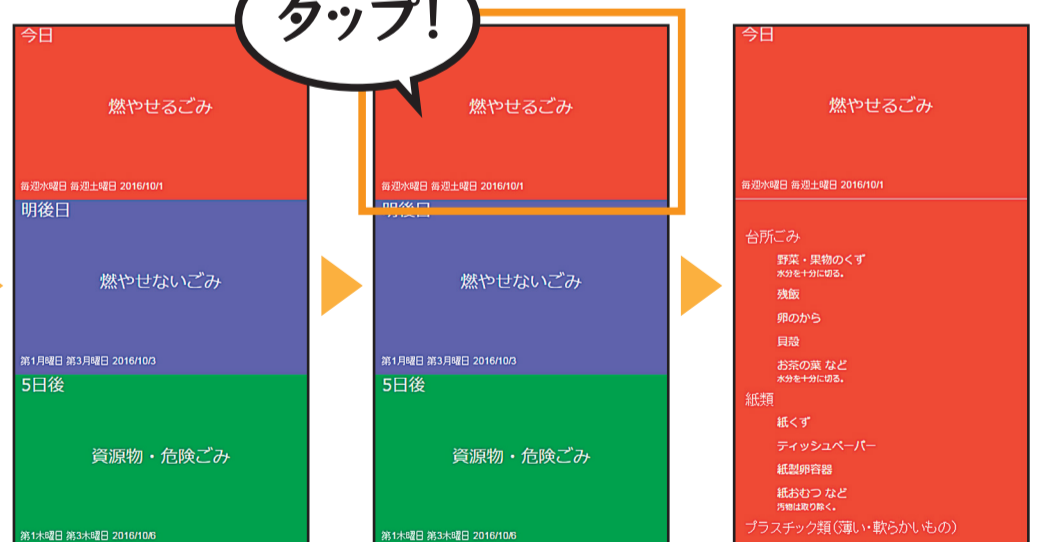

分別に該当する品目を調べる

各分別項目をタップ(クリック)すると、該
当する品目が表示されます。

i 問い合わせ先

江別市生活環境部 環境室廃棄物対策課
江別市工栄町14番地の3 ☎ 383-4211

? アプリを見てもごみの出し方が分からないときは...

ごみの出し方相談ダイヤル ☎ 384-5600

月～金(祝日・年末年始を除く): 9時～17時/土・祝日・年末: 9時～12時