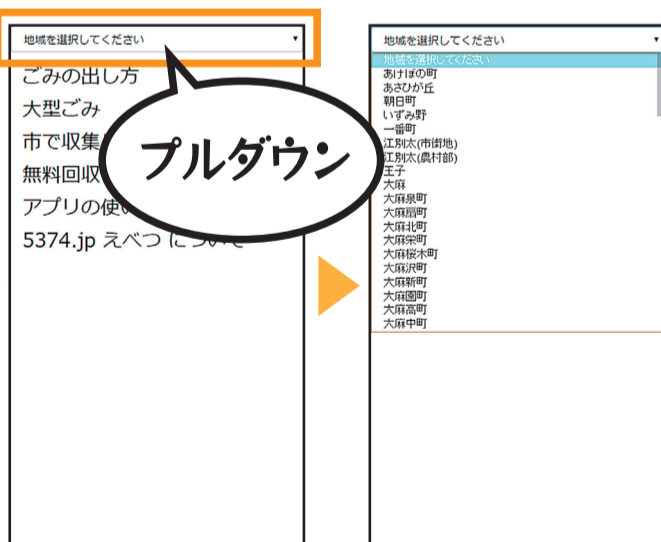

ごみ出しの  
疑問を解決!

しっかり  
ごみ出し!

ごみなし  
ごみ出しアプリ「5374.jpえべつ」  
へのアクセスはこちらのQRコード  
が便利です。

5374.jp えべつ

検索

## アプリを起動

アクセスすると、  
こちらの画面が表  
示されます。

## 調べたい地域の収集日を表示する

画面上部の「地域を選択してください」をタップ(クリック)し、お住  
まいの地域を選択すると、ごみと資源物の収集日が表示されます。