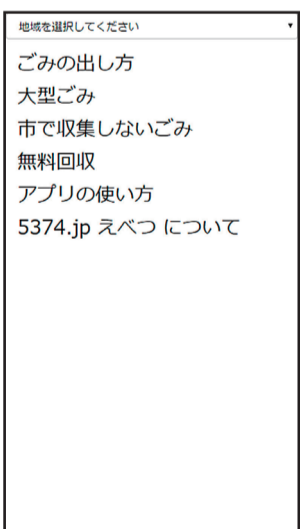

ごみ出しの  
疑問を解決!

しっかり  
ごみ出し!

ごみなし  
ごみ出しアプリ「5374.jpえべつ」  
へのアクセスはこちらのQRコード  
が便利です。

5374.jp えべつ

検索

## アプリを起動

アクセスすると、  
こちらの画面が表  
示されます。