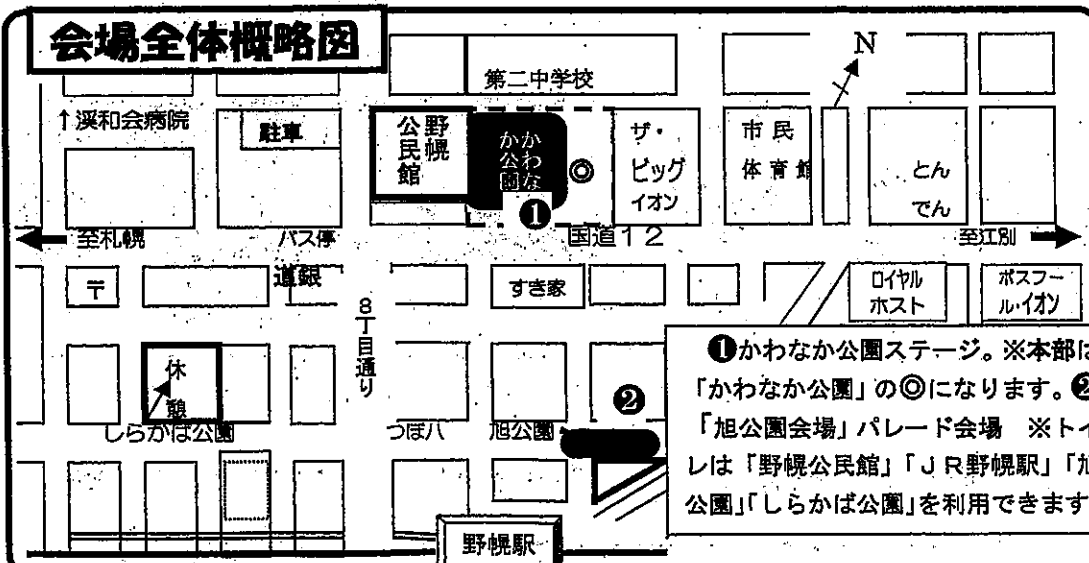

●北海鋼機(株)

JR 江別駅

JR北海道 江別市萩ヶ岡25番地

TEL 011-383-5810

(有)高田事務所

江別市野幌屯田町20-19 TEL 011-384-5233

会場全体概略図

①かわなか公園ステージ。※本部は「かわなか公園」の◎になります。②「旭公園会場」パレード会場 ※トイレは「野幌公民館」「JR野幌駅」「旭公園」「しらかば公園」を利用できます。